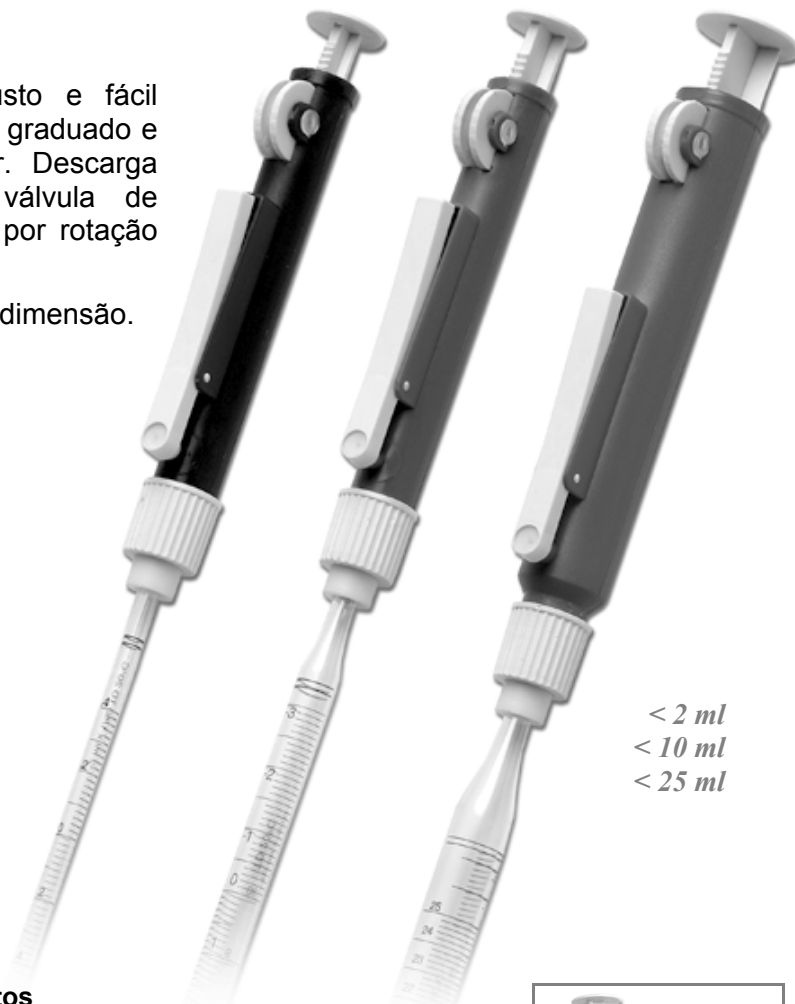

carregador de pipetas

Profillette™ 406

Carregador de pipetas de baixo custo e fácil utilização, próprio para pipetas de vidro graduado e plásticas. Rodar a roda para aspirar. Descarga rápida pressionando o botão da válvula de admissão de ar, ou descarga gradual por rotação lenta da roda. Um ano de garantia.

A embalagem sortida inclui um de cada dimensão.

Vantagens do produto

- Operação com uma só mão
- Fácil carregamento e distribuição
- Válvula de admissão de ar para distribuição rápida
- Código de cores por tamanho
- Sem manutenção

< 2 ml
< 10 ml
< 25 ml

Informação para encomenda - Instrumentos

Volumes	Cores	Embalagem	Cat. Nº.
Profillette™ 406, 2 ml	Azul	1 / emb.	406.002
Profillette™ 406, 10 ml	Verde	1 / emb.	406.010
Profillette™ 406, 25 ml	Vermelho	1 / emb.	406.025
Sortidas 2 / 10 / 25 ml	Sortido	3 / emb.	406.300

Informação para encomenda - Acessórios

Descrição	Embalagem	Cat. Nº.
Porta pipetas em silicone, de reserva	1 / emb.	1.406.01
Bocal roscado de reserva	1 / emb.	1.406.02

Para mais informações sobre este produto da gama Socorex em geral,
pode consultar o nosso site www.socorex.com