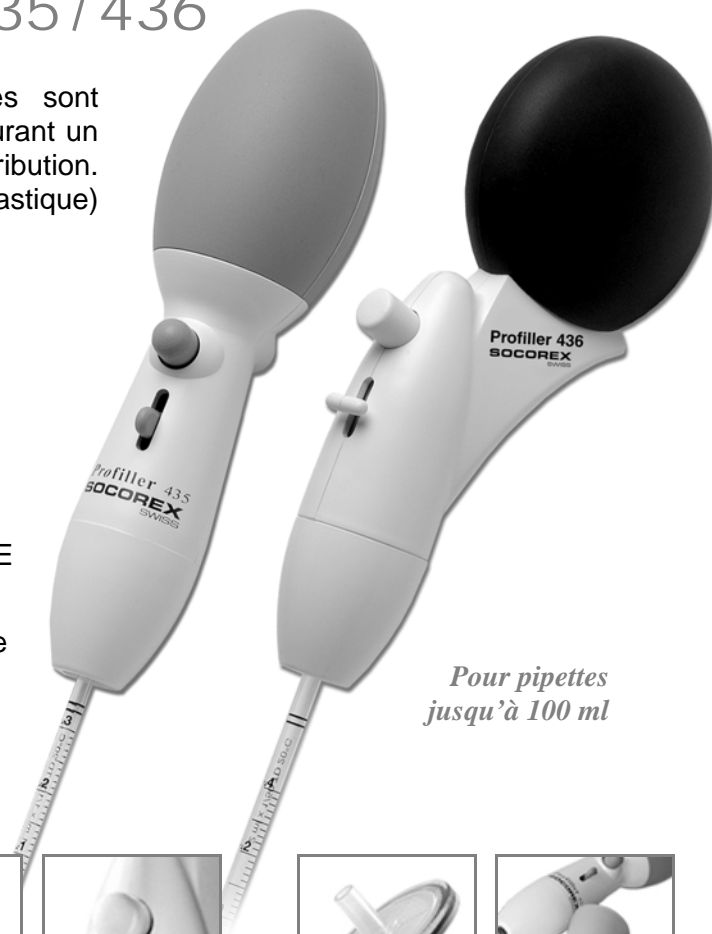

Pipeteurs manuels

Profiller™ manual 435 / 436

Ergonomiques et légers, les deux modèles sont extrêmement robustes et simple d'emploi, assurant un contrôle aisé de l'aspiration et de la distribution. Adaptés aux pipettes graduées (verre ou plastique) jusqu'à 100 ml. Un an de garantie.

Caractéristiques

- Poire d'une grande capacité d'aspiration
- Activation douce du levier de contrôle
- Système efficace d'expulsion du liquide résiduel
- Filtre de protection avec membrane en PTFE
- Aucun entretien particulier
- Cônes de couleur - identification personnelle

Pour pipettes
jusqu'à 100 ml

Poire avec grande capacité d'aspiration

Contrôle aisé

Expulsion du liquide résiduel

Filtre de protection

Cônes de couleur

Commande - Instruments

Description	Emballage	No. Cat.
Profiller™ manual 435, poire ronde, grise	1 / pk	435.100
Profiller™ manual 436, poire plate, bleue	1 / pk	436.100

Commande - Accessoires

Description	Emballage	No. Cat.
Filtre à membrane, PTFE, 0.45 µm	5 / pk	322.435
Filtre à membrane, PTFE, 0.2 µm	5 / pk	322.400
Porte-pipette de rechange, silicone	1 / pk	1.435.01
Cônes de rechange : blanc	3 / pk	1.435.02
Cônes de couleur : rose, violet et vert (un de chaque)	3 / pk	1.435.03