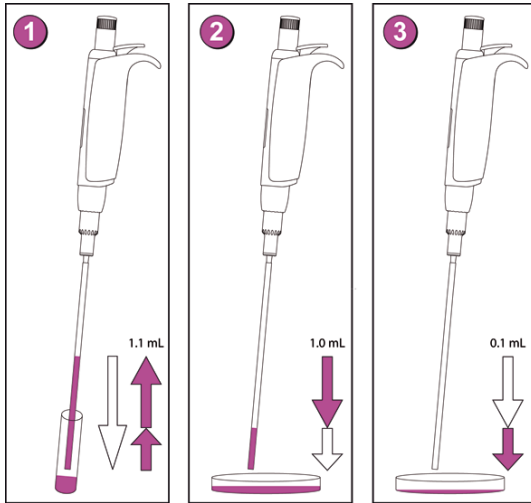

# Acura<sup>®</sup> 810

A pipeta de deslocamento de ar com dois passos pré-calibrados permite pipetagem subsequente de 1 e 0.1 ml do mesmo líquido. Bocais metálicos adaptam-se a longos tubos para aspiração de reservatórios estreitos ou fundos (p.e. saquetas Stomacher<sup>®</sup>). Alternativa ideal para as pipetas de vidro graduadas ao efetuarem-se diluições 1:10 em série em bacteriologia.

## Vantagens do produto

- Dois volumes fixos pré-calibrados - nenhuma definição requerida
- Ativação suave, excelente ergonomia
- Filtro de proteção do bocal intermutável, em PE
- Sistema Justip<sup>™</sup> para ajustamento da altura do ejetor de ponta
- Ambos os volumes calibrados independentemente
- Manutenção, limpeza e desinfecção fáceis
- Pode ir ao autoclave a 121°C

## Funcionamento simples

1. Pressione completamente o botão do êmbolo, e em seguida liberte-o para aspirar 1.1 ml
2. Pressione o botão do êmbolo até à primeira espera, distribuindo assim 1 ml no prato Petri
3. Pressione o botão do êmbolo até à segunda espera, distribuindo assim os residuais 0.1 ml no prato Petri

### Pontas de tubo

- Polipropileno de primeira classe
- L 190 mm: especialmente concebida para frascos estreitos e saquetas Stomacher<sup>®</sup>.
- Ø 4 mm: Nenhum bloqueamento por partículas em suspensão.