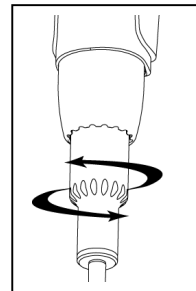

## Funcionamento simples

1. Pressione completamente o botão do êmbolo, e em seguida liberte-o para aspirar 1.1 ml
2. Pressione o botão do êmbolo até à primeira espera, distribuindo assim 1 ml no prato Petri
3. Pressione o botão do êmbolo até à segunda espera, distribuindo assim os residuais 0.1 ml no prato Petri

### Ejetor Justip<sup>™</sup>

Rode para a esquerda ou para a direita para ajustar o ejetor à posição da ponta do tubo no bocal.

### Pontas de tubo

- Polipropileno de primeira classe
- L 190 mm: especialmente concebida para frascos estreitos e saquetas Stomacher<sup>®</sup>.
- Ø 4 mm: Nenhum bloqueamento por partículas em suspensão.