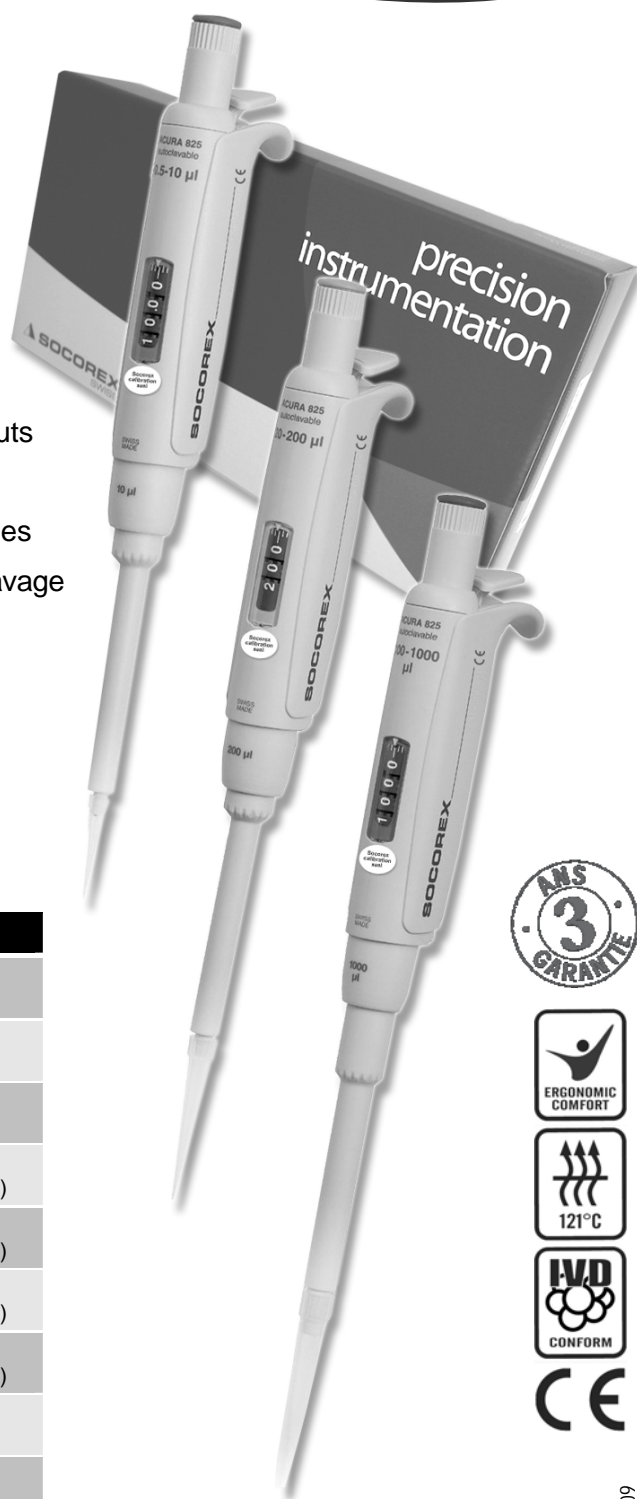

## Triopack™

Qualité supérieure -  
prix économique

- ✓ Trois micropipettes réglables
- ✓ Grand choix de volumes
- ✓ Très avantageux

### Caractéristiques de la gamme

- Ergonomie exceptionnelle
- Légèreté et activation sans effort
- Ejecteur réglable\* - large compatibilité des embouts
- Système d'étalonnage par l'utilisateur\* *Swift-set*
- Performances métrologiques et durabilité inégalées
- Résistance aux chocs, aux rayons UV et à l'autoclavage
- Conformité CE (IVD 98/79 EEC)

### Commande

Chaque Triopack™ contient : trois pipettes Acura® manual, échantillons d'embouts, mode d'emploi, certificats de contrôle individuels.

No. Cat.	Contenu (modèles de micro / macropipettes)		
825.TRIO.C	2 µl (0.1 - 2)	10 µl (0.5 - 10)	50 µl (5 - 50)
825.TRIO.J	2 µl (0.1 - 2)	20 µl (2 - 20)	200 µl (20 - 200)
825.TRIO.M	10Y µl (1 - 10)	50 µl (5 - 50)	200 µl (20 - 200)
825.TRIO.O	10 µl (0.5 - 10)	100 µl (10 - 100)	1000 µl (100 - 1000)
825.TRIO.P	10Y µl (1 - 10)	100 µl (10 - 100)	1000 µl (100 - 1000)
825.TRIO.S	20 µl (2 - 20)	200 µl (20 - 200)	1000 µl (100 - 1000)
825.TRIO.T	50 µl (5 - 50)	200 µl (20 - 200)	1000 µl (100 - 1000)
825.TRIO.V	100 µl (10 - 100)	1000 µl (100 - 1000)	5 ml (0.5 - 5)
835.TRIO.Y	1000 µl (100 - 1000)	5 ml (0.5 - 5)	10 ml (1 - 10)