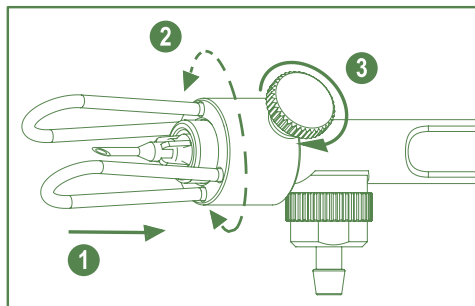

SERINGUE AUTOMATIQUE SOCOREX® CLASSIC 167/187

FishGuide™ - Instructions de montage

Assemblage

Fixer l'aiguille.

Régler l'écartement.

Insérer le FishGuide™ jusqu'à la butée ①, régler la position ②, serrer gentiment l'écrou ③.

Commande

Description	Emb.	N° cat.
FishGuide™ 15 mm	1/pack	1.187.015
FishGuide™ 25 mm	1/pack	1.187.025
FishGuide™ 45 mm	1/pack	1.187.045

Une mauvaise position du FishGuide™ ou un serrage excessif de l'écrou peuvent endommager l'embout et nuire à la bonne tenue de l'aiguille.