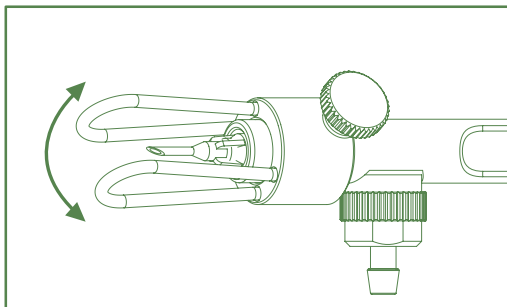

SERINGUE AUTOMATIQUE SOCOREX® CLASSIC 167/187

FishGuide™ - Instructions de montage

Assemblage

Fixer l'aiguille.

Régler l'écartement.

Insérer le FishGuide™ jusqu'à la butée ①, régler la position ②, serrer gentiment l'écrou ③.

Commande

Description	Emb.	N° cat.
FishGuide™ 15 mm	1/pack	1.187.015
FishGuide™ 25 mm	1/pack	1.187.025
FishGuide™ 45 mm	1/pack	1.187.045

Une mauvaise position du FishGuide™ ou un serrage excessif de l'écrou peuvent endommager l'embout et nuire à la bonne tenue de l'aiguille.