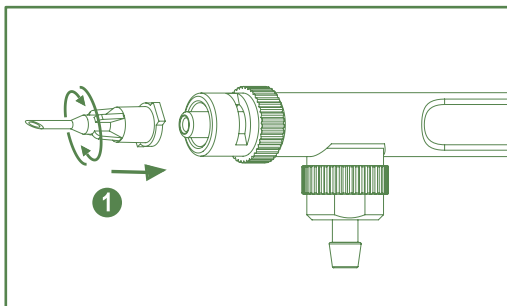

SERINGUE AUTOMATIQUE SOCOREX® CLASSIC 167/187

FishGuide™ - Instructions de montage

Assemblage

Fixer l'aiguille.

Régler l'écartement.

Insérer le FishGuide™ jusqu'à la butée ①, régler la position ②, serrer gentiment l'écrou ③.

Commande

Description	Emb.	N° cat.
FishGuide™ 15 mm	1/pack	1.187.015
FishGuide™ 25 mm	1/pack	1.187.025
FishGuide™ 45 mm	1/pack	1.187.045

Une mauvaise position du FishGuide™ ou un serrage excessif de l'écrou peuvent endommager l'embout et nuire à la bonne tenue de l'aiguille.